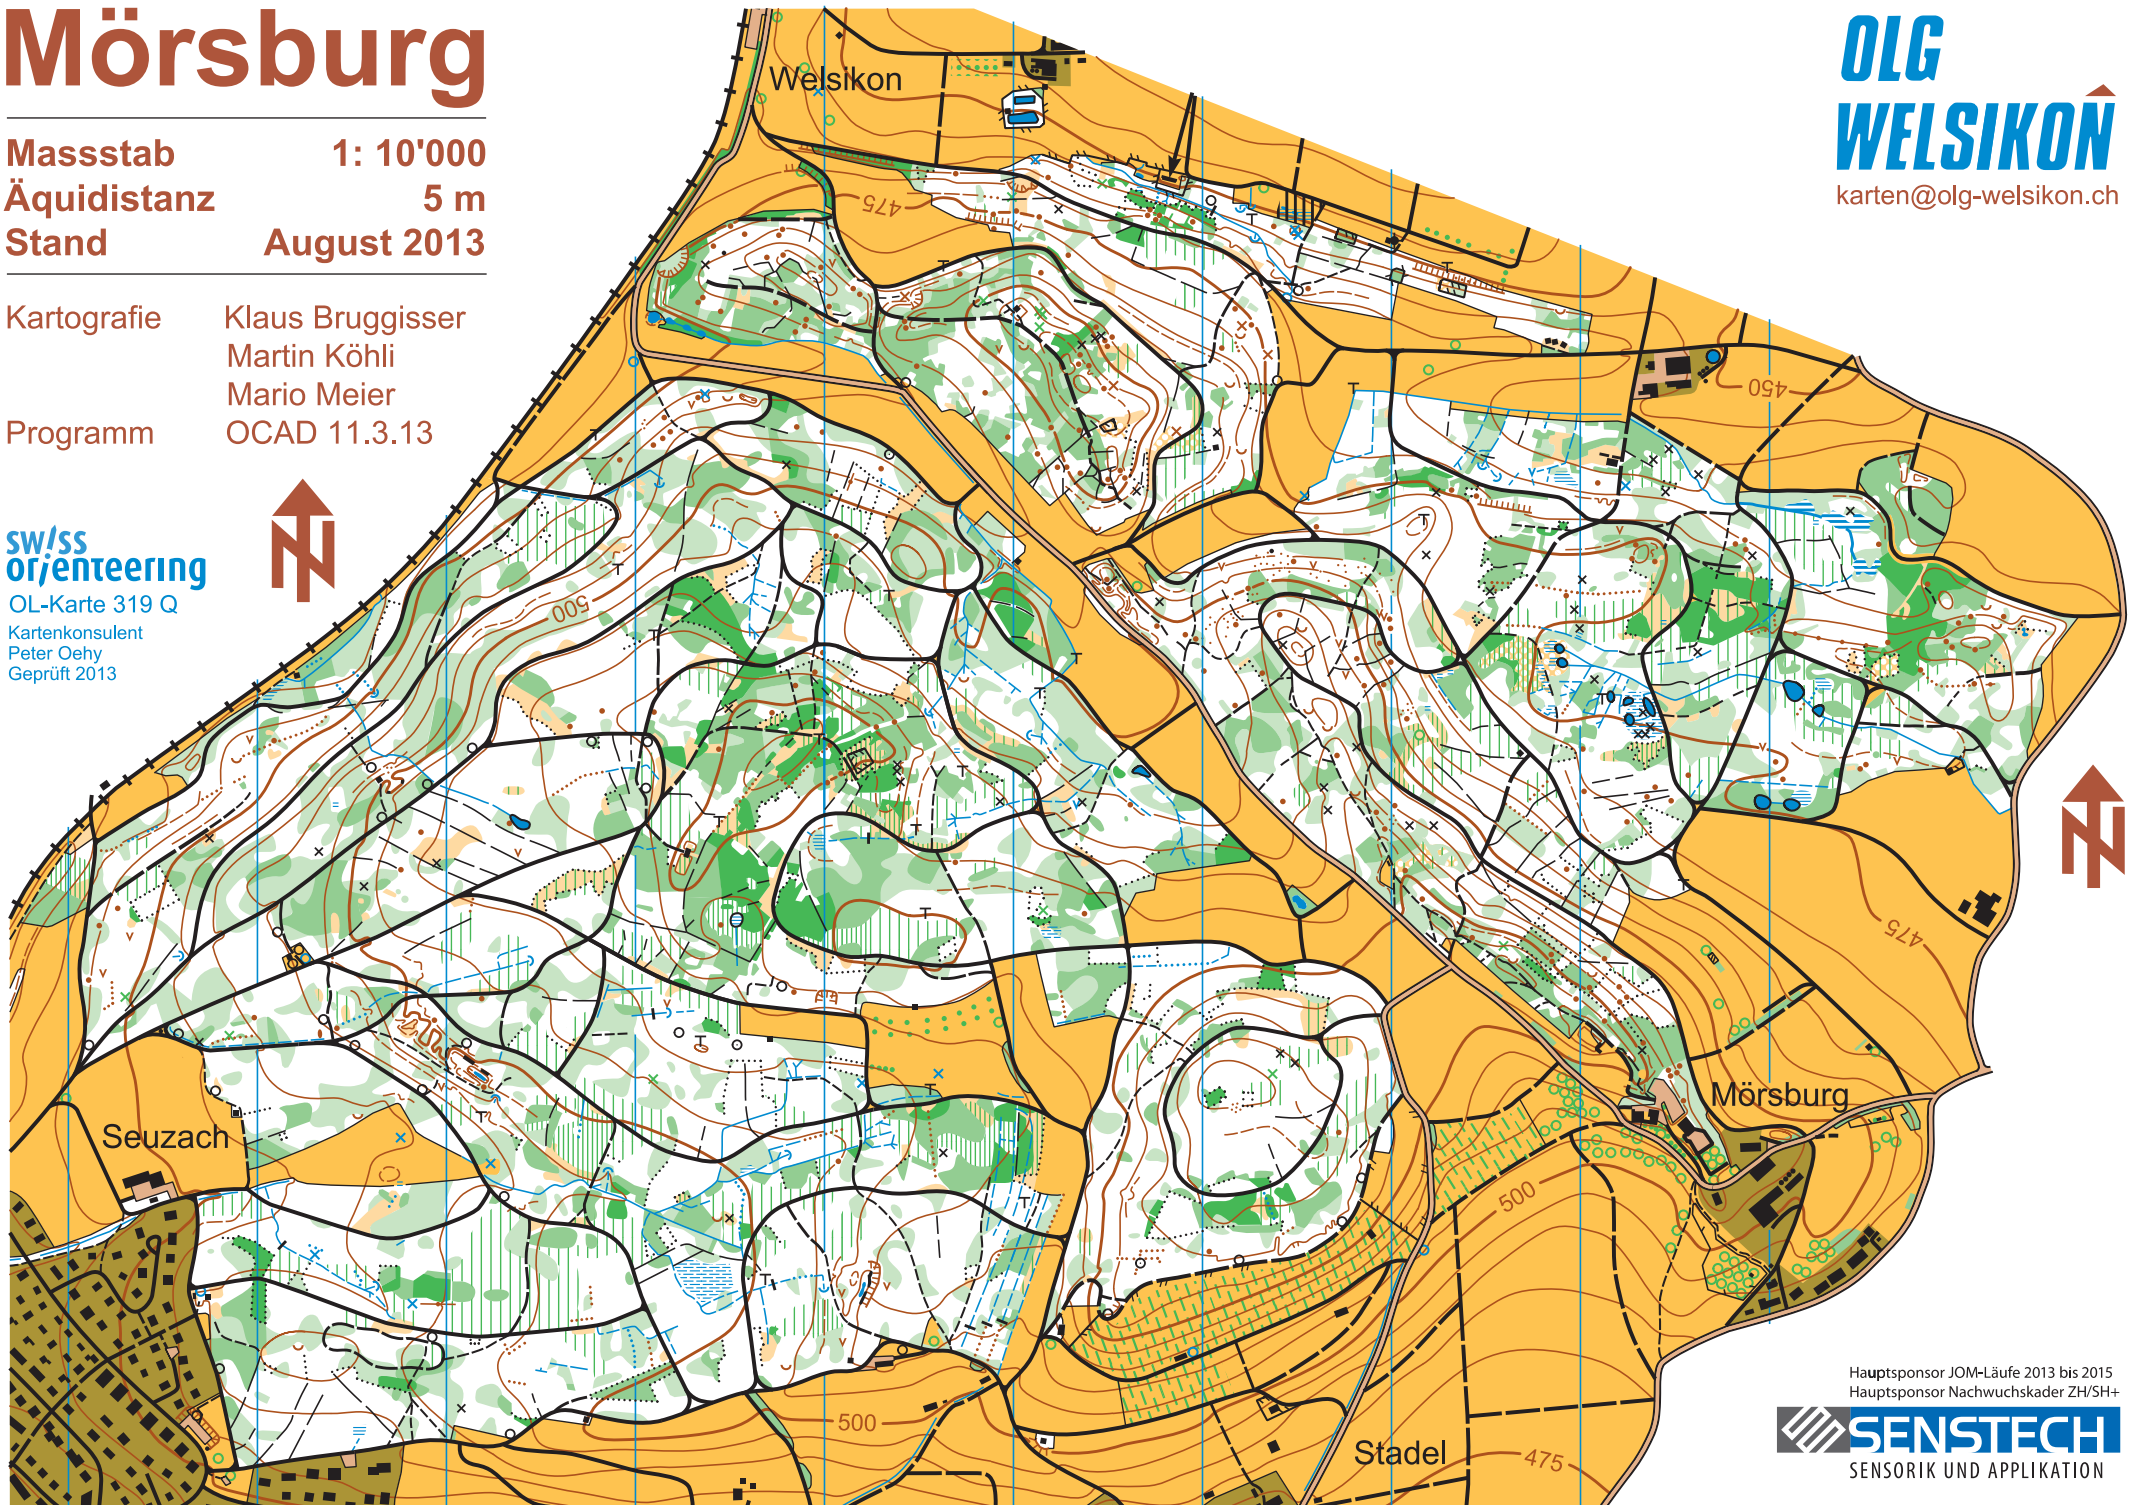

Mörsburg

Masstab 1: 10'000
Äquidistanz 5 m
Stand August 2013

Kartografie Klaus Bruggisser
Martin Köhli
Mario Meier
Programm OCAD 11.3.13

swiss
orienteering
OL-Karte 319 Q
Kartenkonsulent
Peter Oehy
Geprüft 2013