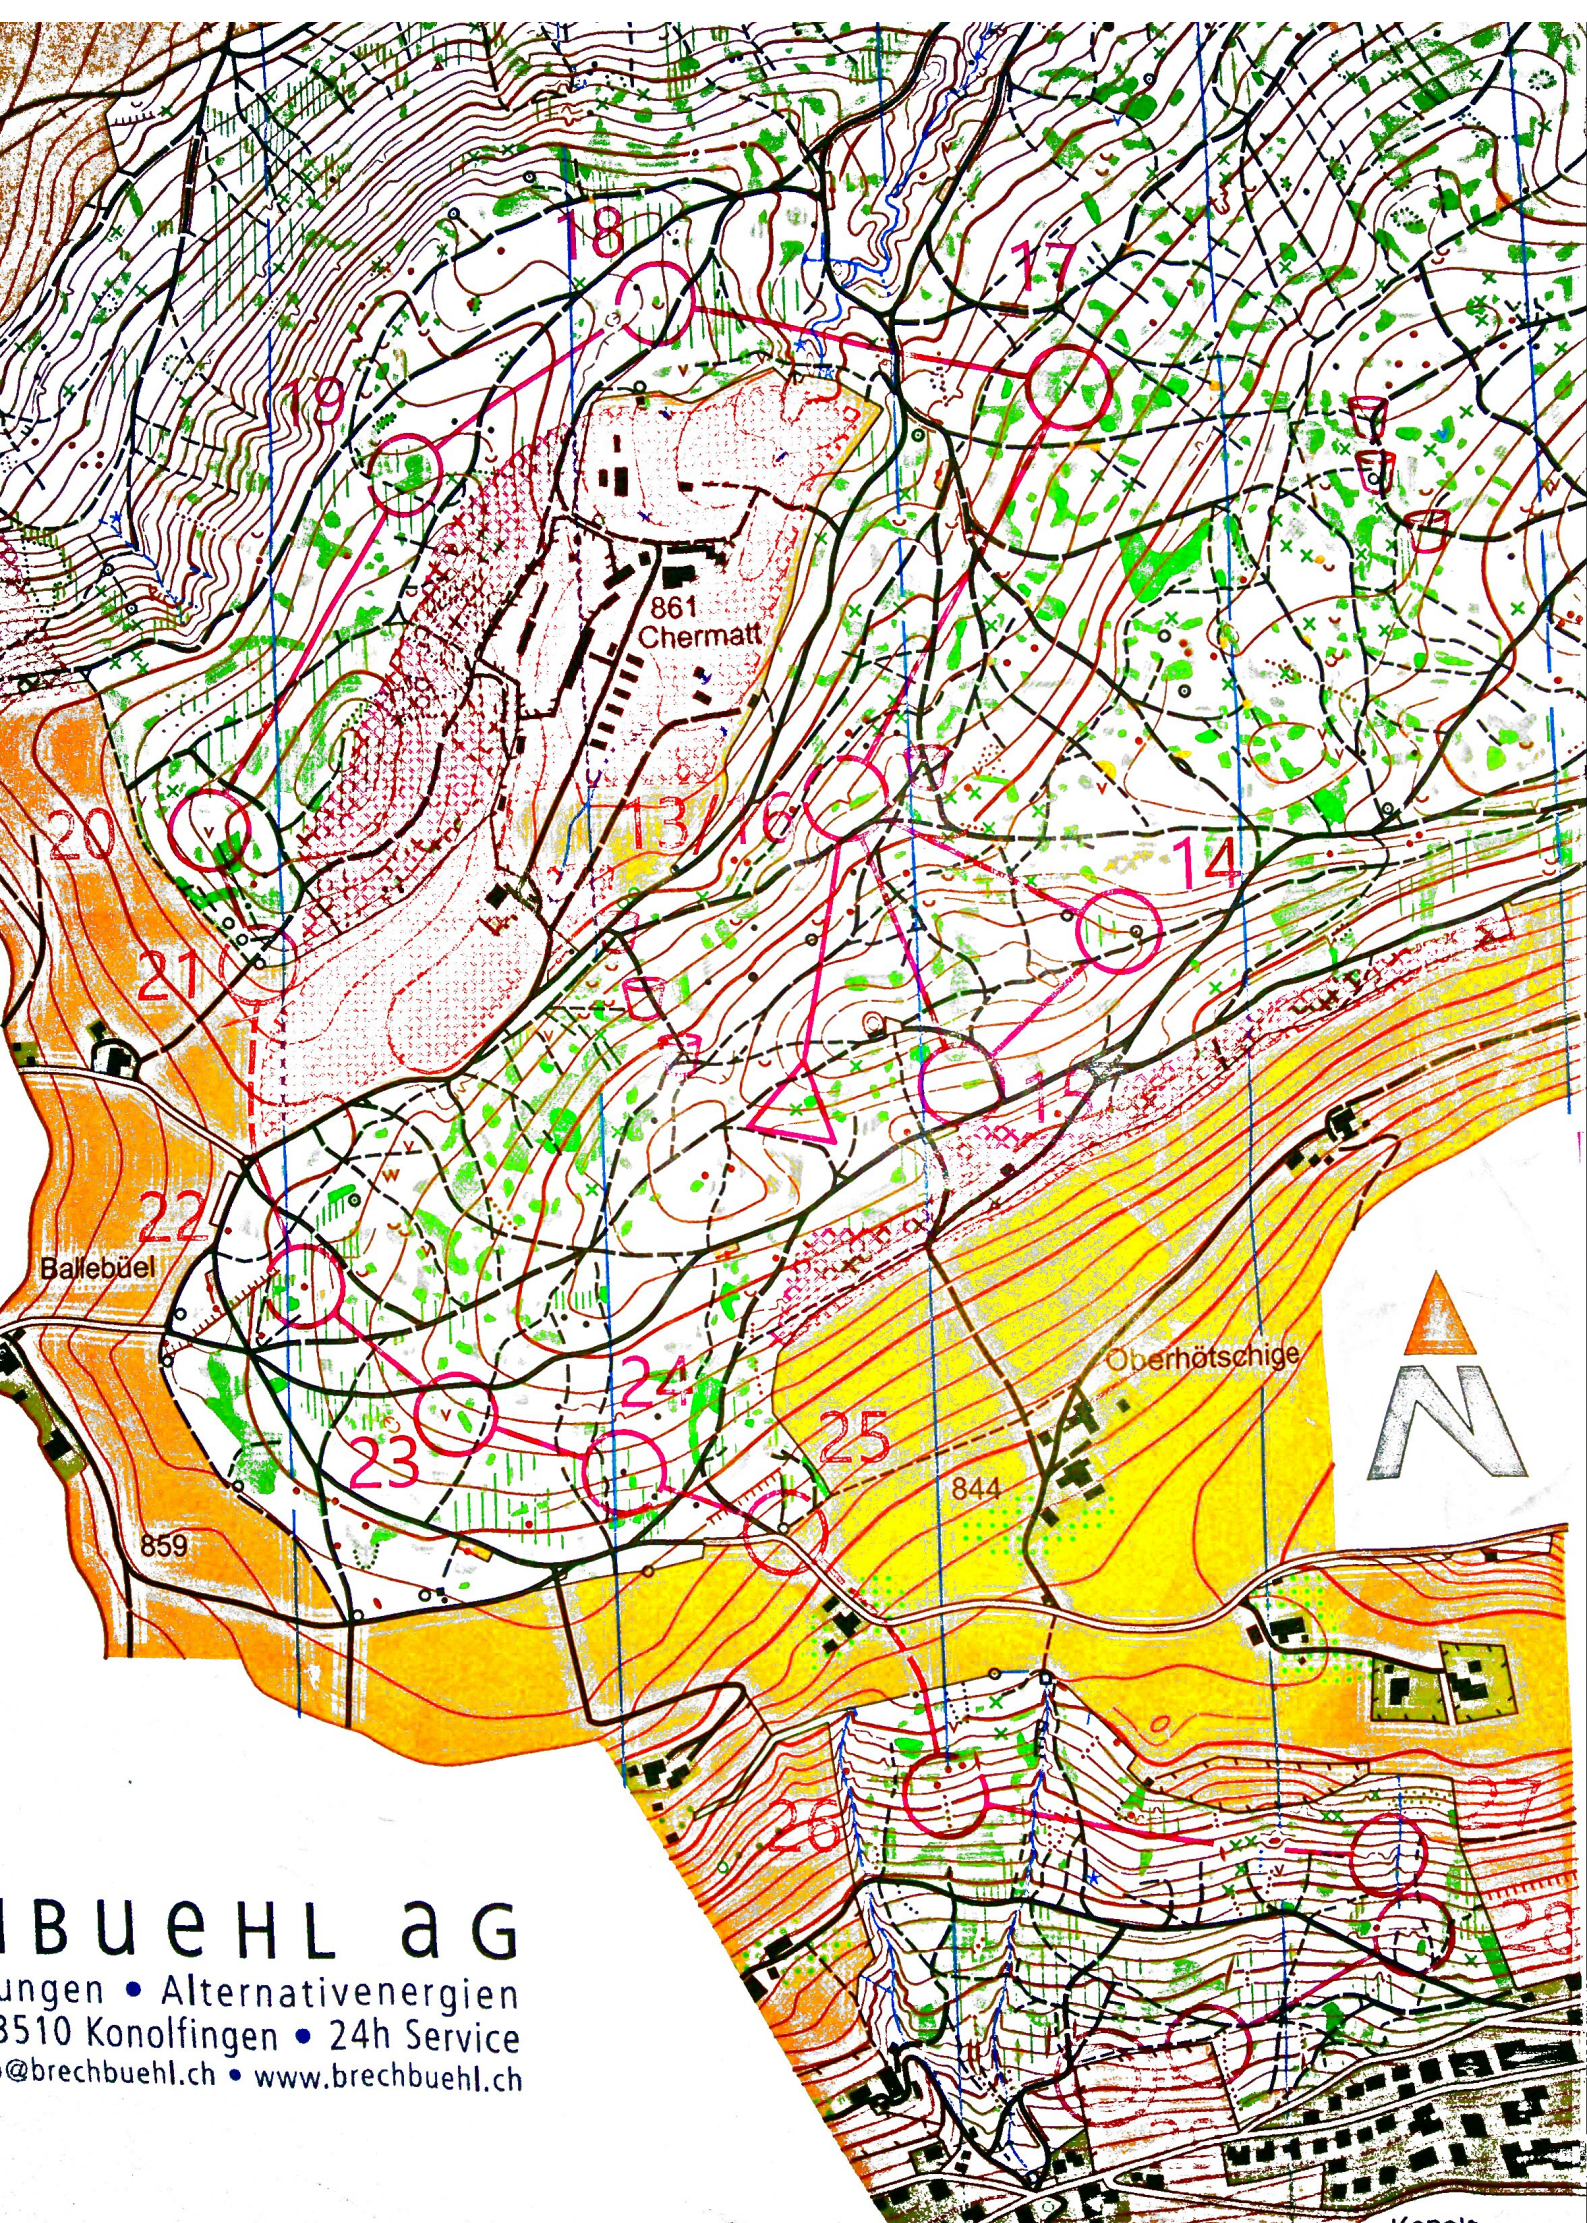

**Notfall: 079 427 76 51**

8.2 km	265 m
120 m	

1	31	↘	↙
2	72	↗	↖
3	125	⊗	⊙
4	70	⊗	⊙
		1.5	0.4