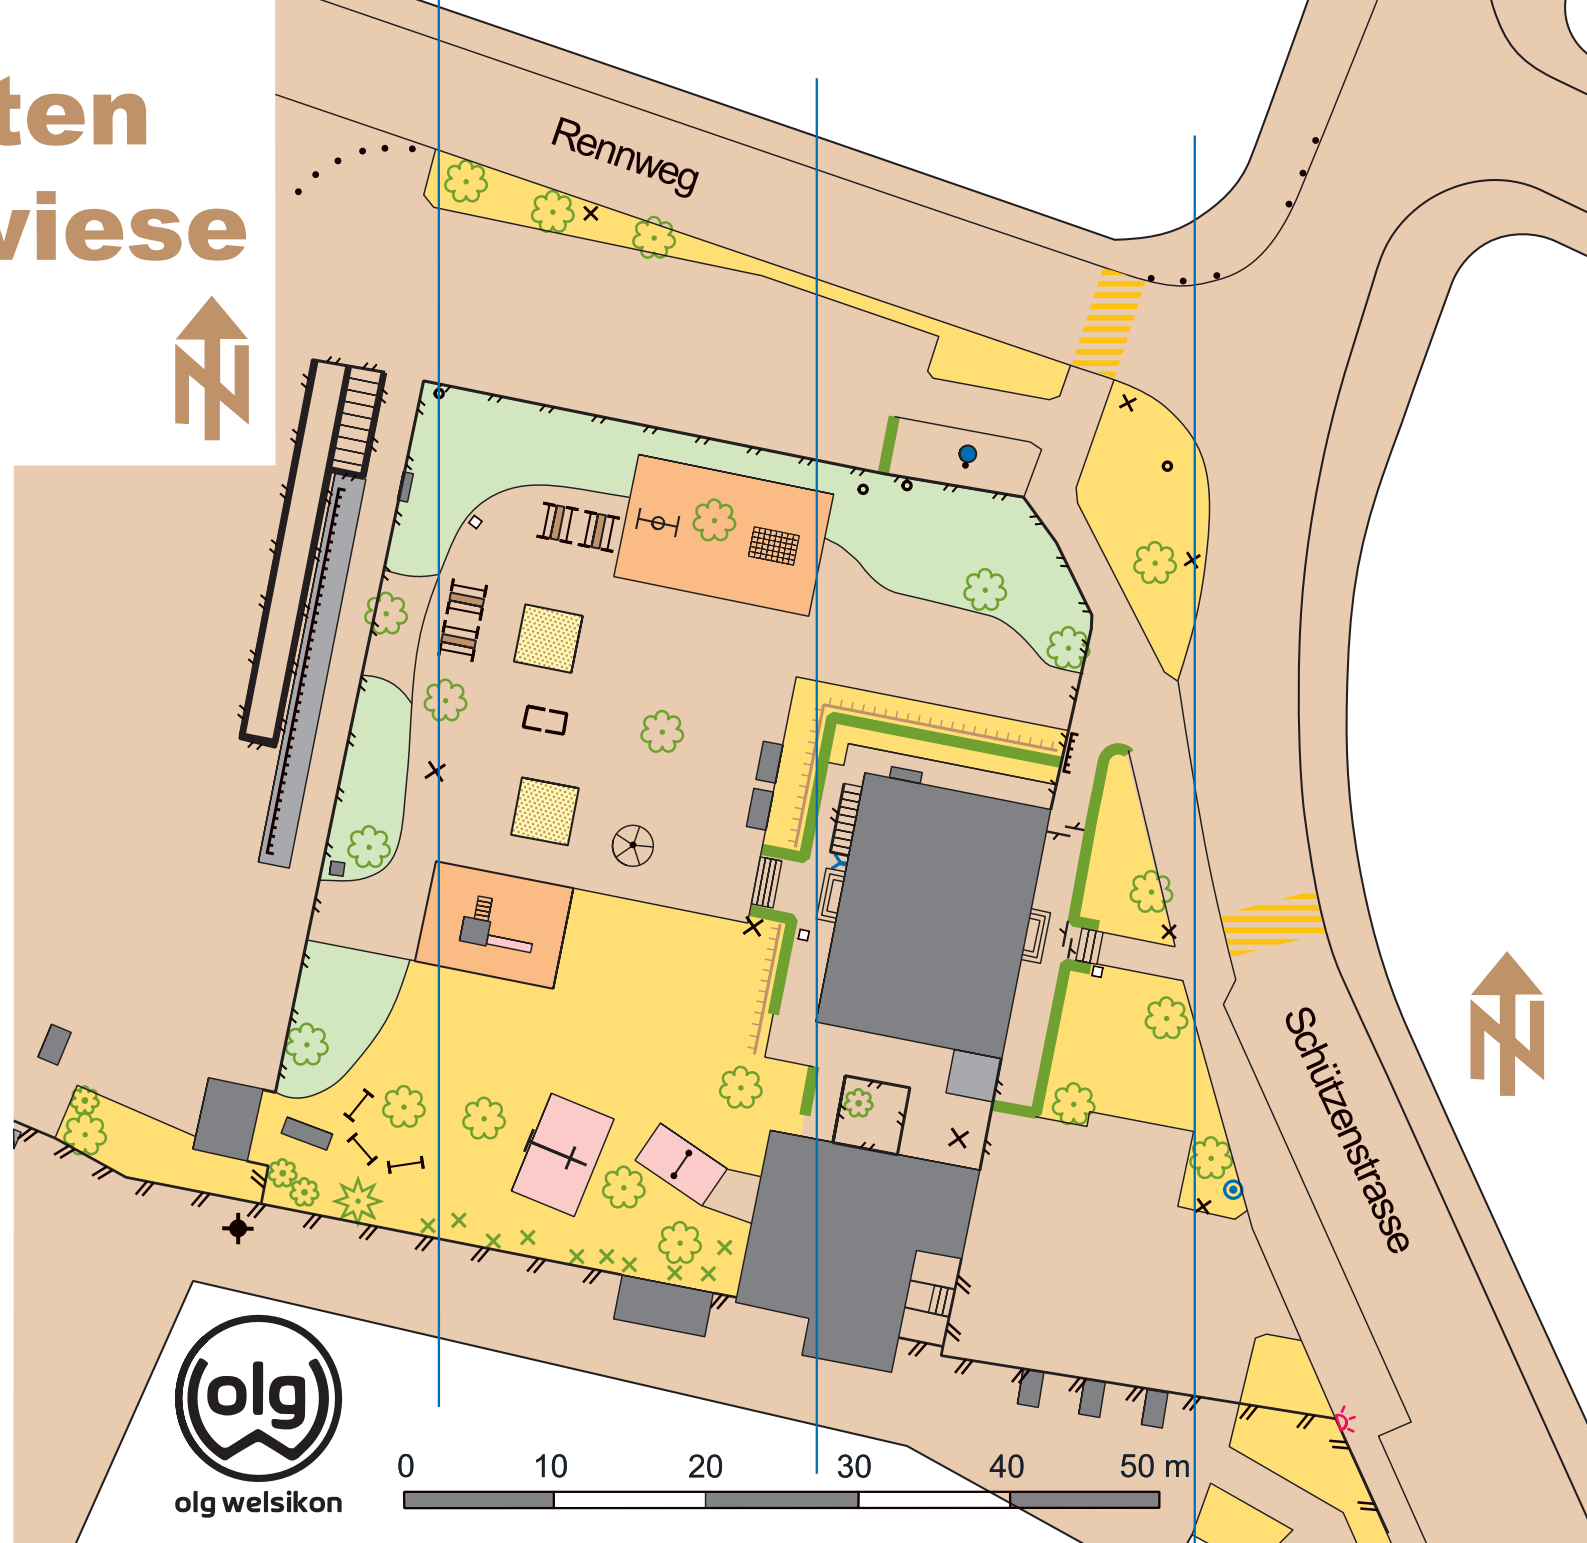

# Kindergarten Schützenwiese

Winterthur

Masstab 1:500

15. Juni 2019

Kartographie:  
Klaus Bruggisser

		Hartbelag, Sperrgebiet
		Gebäude, Vordach
		Wiese, Gummibelag
		Holzsplitzel, Gebüsch
		Schacht, Wasserhahn
		Hydrant, Laub-/Nadelbaum
		Hecke, Busch
		Lampe, Strassenlampe
		Zaun, hoher Zaun
		Pingpong-Tisch, Böschung
		Sitzbank, Abfallkübel
		Treppe, Pfosten
		besondere Objekte
		Mast, hoher Mast

0 10 20 30 40 50 m