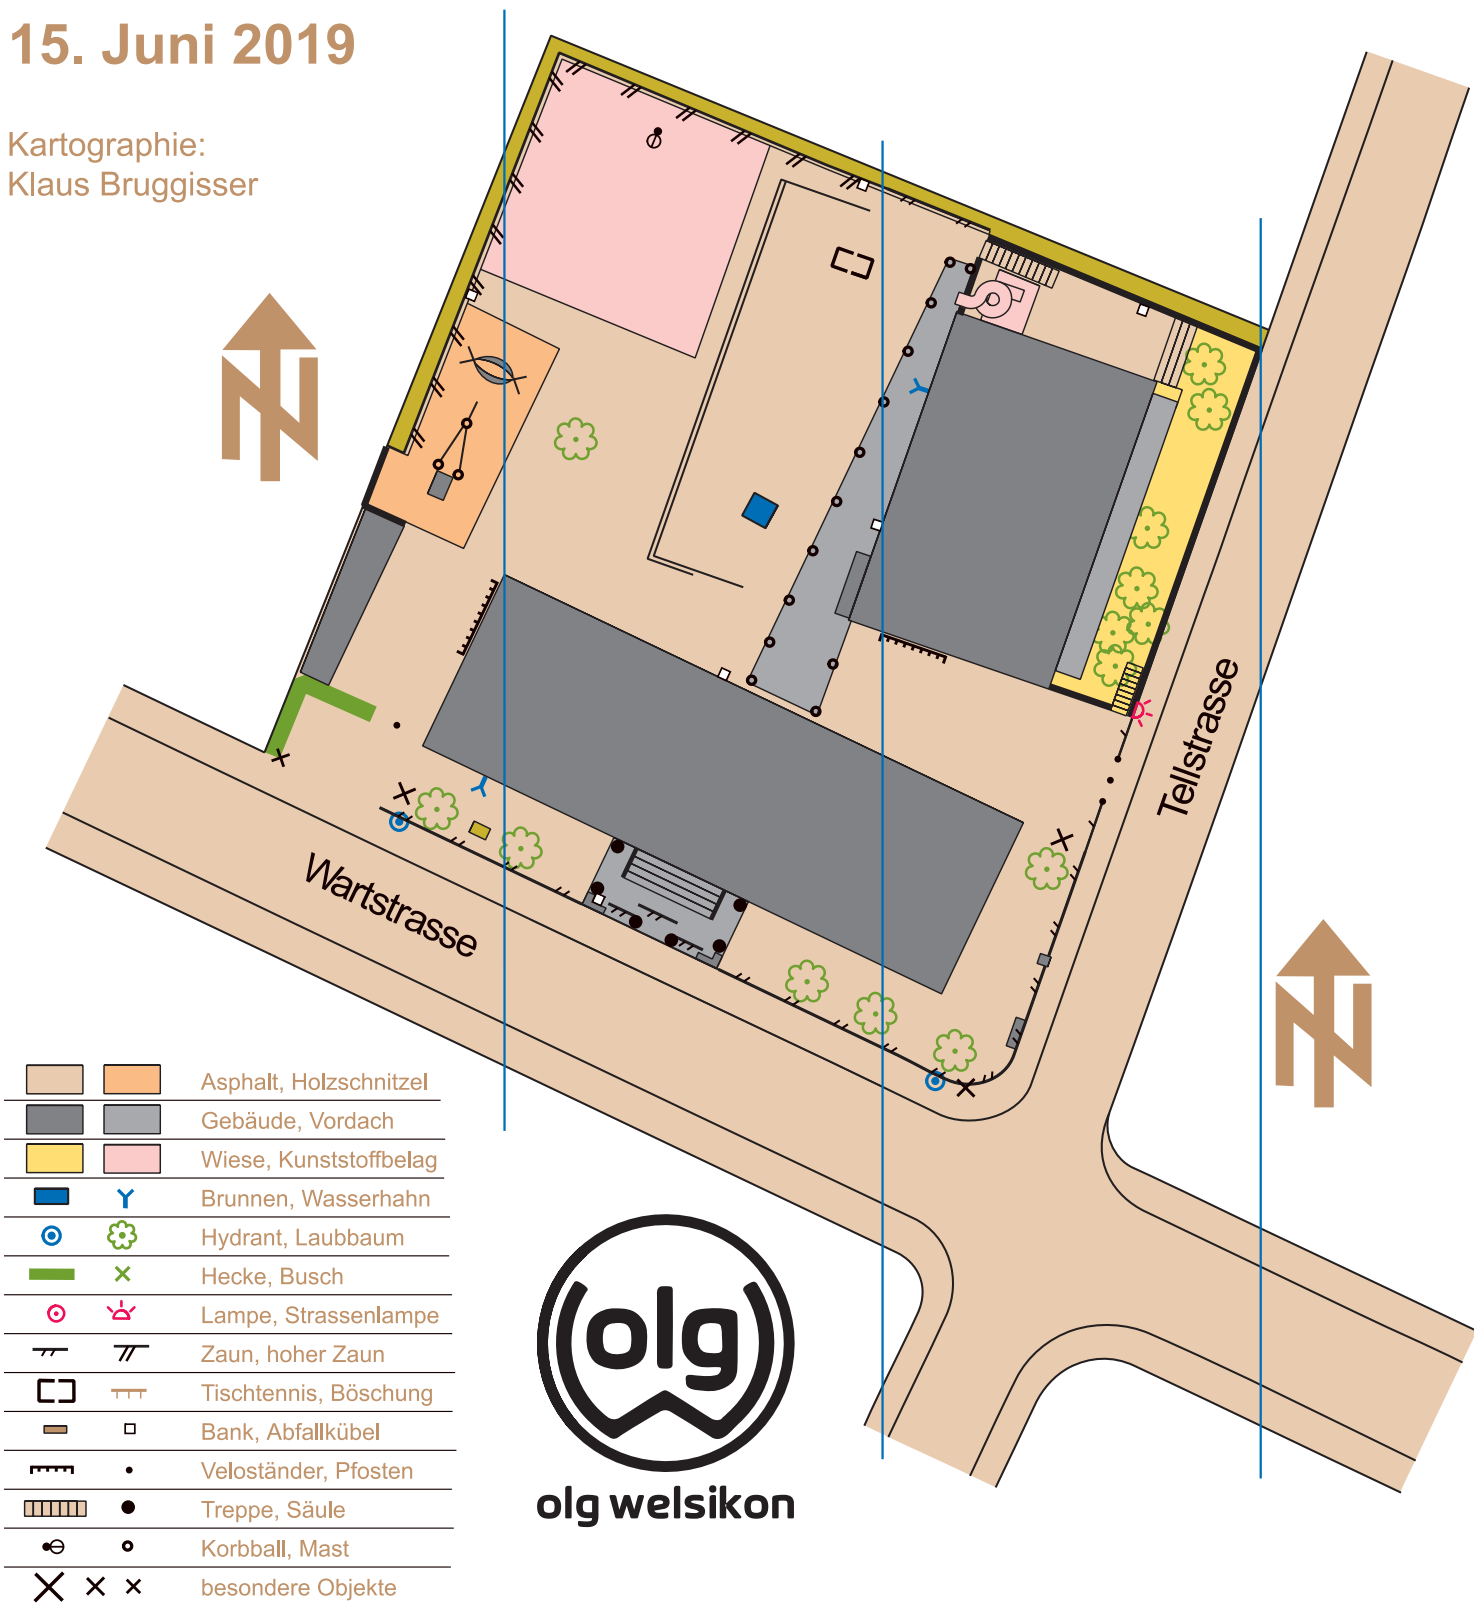

Schulhaus Neuwiesen

Winterthur

Masstab 1:500

15. Juni 2019

Kartographie:
Klaus Bruggisser

		Asphalt, Holzschotter
		Gebäude, Vordach
		Wiese, Kunststoffbelag
		Brunnen, Wasserhahn
		Hydrant, Laubbaum
		Hecke, Busch
		Lampe, Strassenlampe
		Zaun, hoher Zaun
		Tischtennis, Böschung
		Bank, Abfallkübel
		Veloständer, Pfosten
		Treppe, Säule
		Korbball, Mast
		besondere Objekte