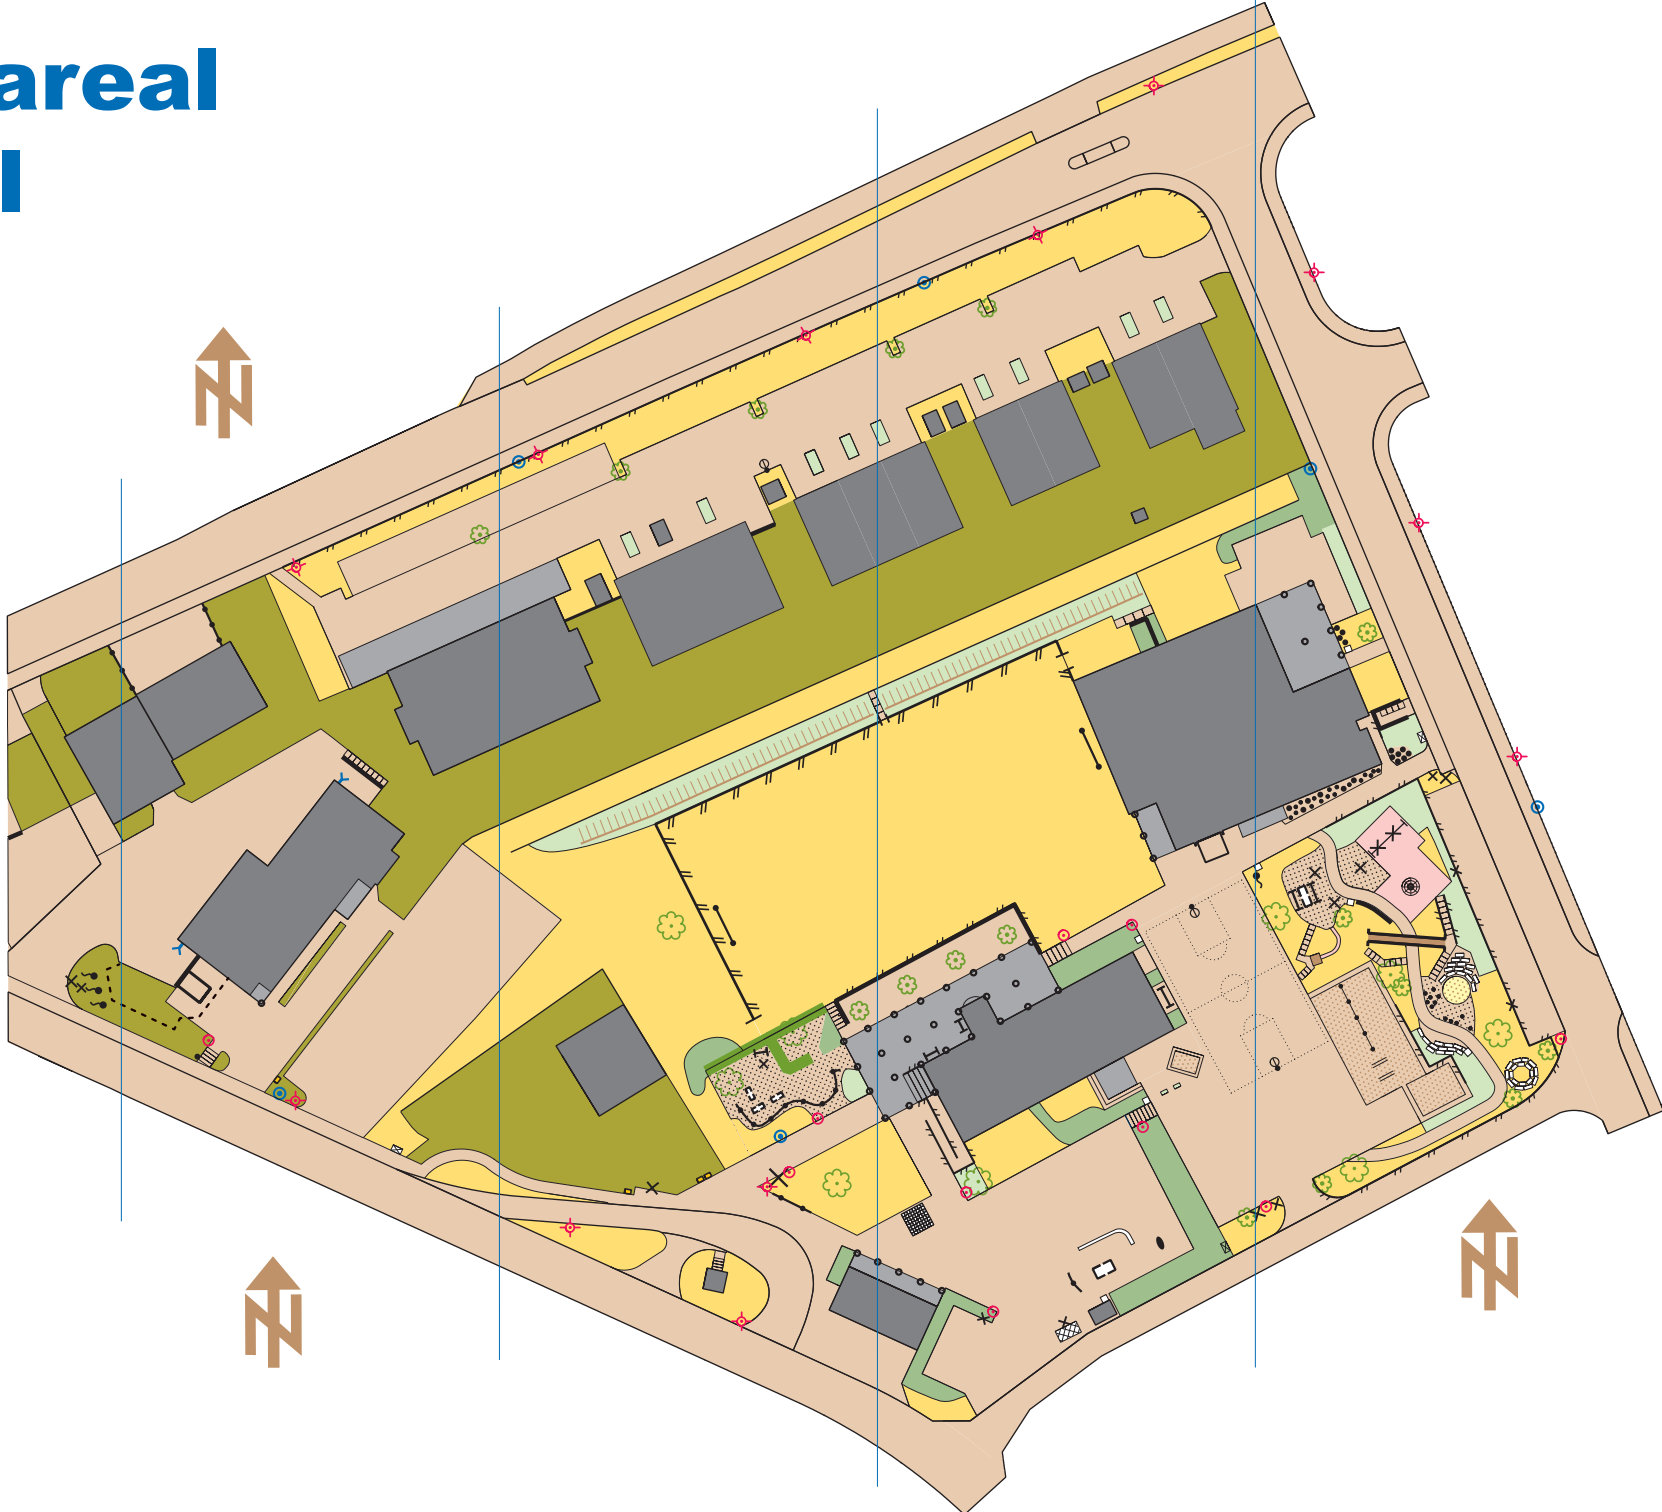

Schulhausareal Gundetswil

Masstab 1:1000
Stand März 2022

Kartographie: Klaus Bruggisser
Programm: OCAD2020

Legende

	Gebäude, Vordach		Tischtennistisch
	Treppe, Sitztreppe		Sitzbank
	grosser Stein, Steine		Basketballkorb
	Höhenlinie, Böschung		Klettergerüst
	Fläche Betreten verb.		Reck, niedere Mauer
	Asphalt		Mauer, Steinblock
	Pflastersteine		Zaun, hoher Zaun
	Rutschbahn		Abfallmulde
	Sand		Elektrokasten
	Gebüsch		Wasserhahn, Hydrant
	Wiese		Tafel, besond. Objekt
	Holzschnitzel		Scheinw., Strassenl.
	einzelner Strauch		Abfalleimer, Säule
	Laub-, Nadelbaum		Fahnenstange
	Teich, Brunnen		Lampe, Briefkasten