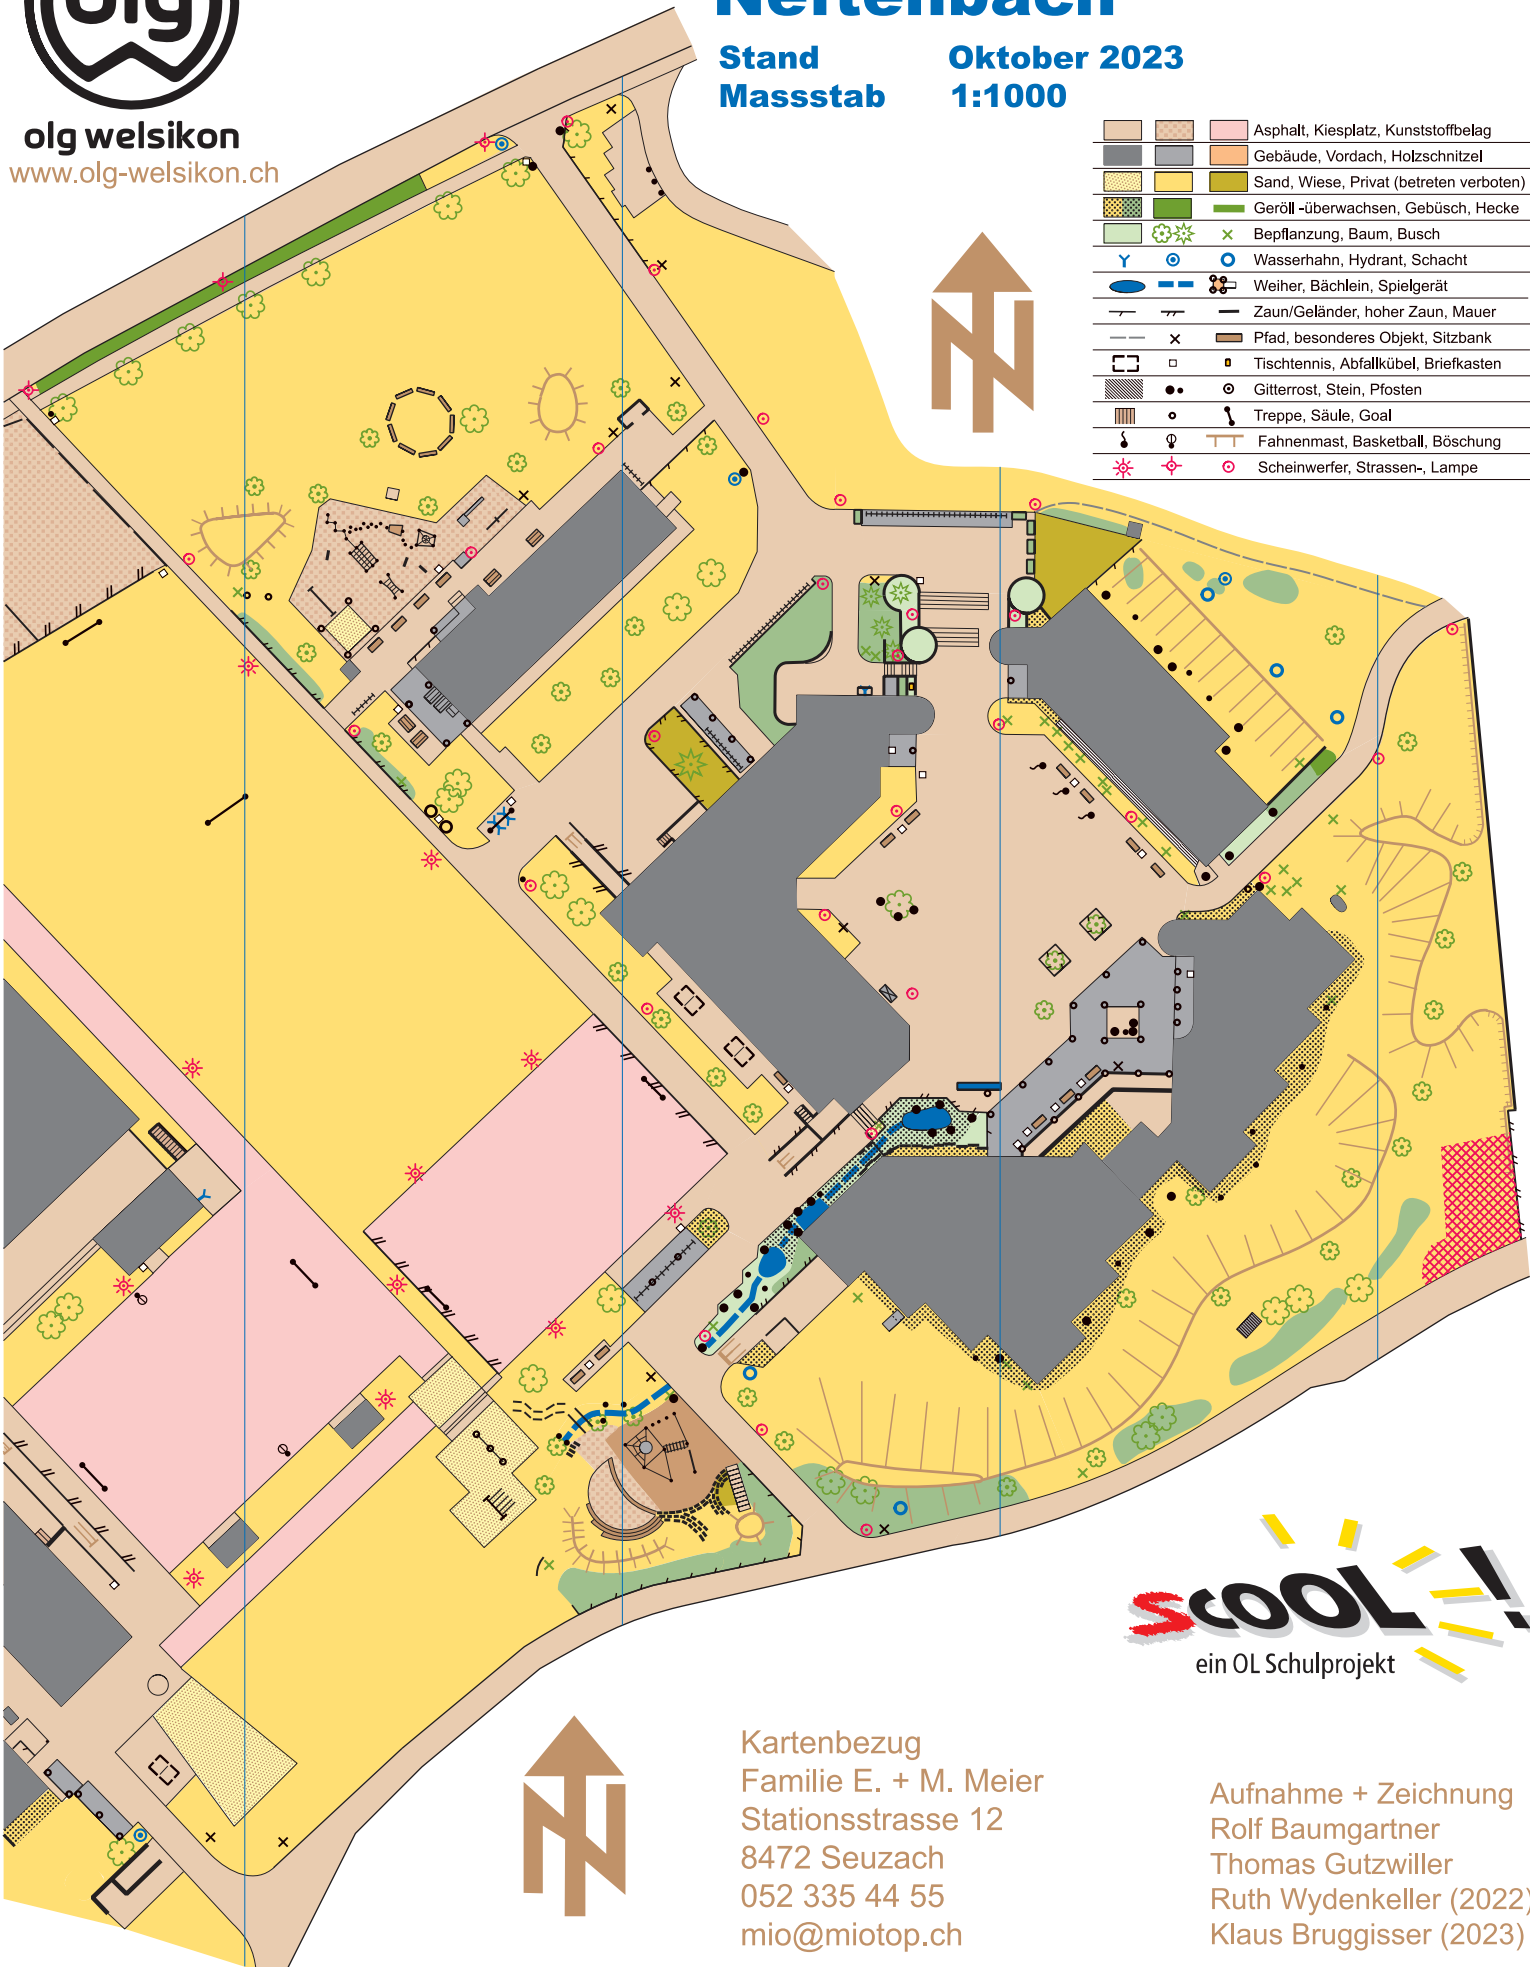

olg welsikon
www.olg-welsikon.ch

Schulanlage Auenrain Neftenbach

Stand
Masstab

Oktober 2023
1:1000

		Asphalt, Kiesplatz, Kunststoffbelag
		Gebäude, Vordach, Holzschnitzel
		Sand, Wiese, Privat (betreten verboten)
		Geröll-überwachsen, Gebüsch, Hecke
		Bepflanzung, Baum, Busch
		Wasserhahn, Hydrant, Schacht
		Weiber, Bächlein, Spielgerät
		Zaun/Geländer, hoher Zaun, Mauer
		Pfad, besonderes Objekt, Sitzbank
		Tischtennis, Abfallkübel, Briefkasten
		Gitterrost, Stein, Pfosten
		Treppe, Säule, Goal
		Fahnenmast, Basketball, Böschung
		Scheinwerfer, Strassen-, Lampe

Kartenbezug
Familie E. + M. Meier
Stationsstrasse 12
8472 Seuzach
052 335 44 55
mio@miotop.ch

Aufnahme + Zeichnung
Rolf Baumgartner
Thomas Gutzwiller
Ruth Wydenkeller (2022)
Klaus Bruggisser (2023)