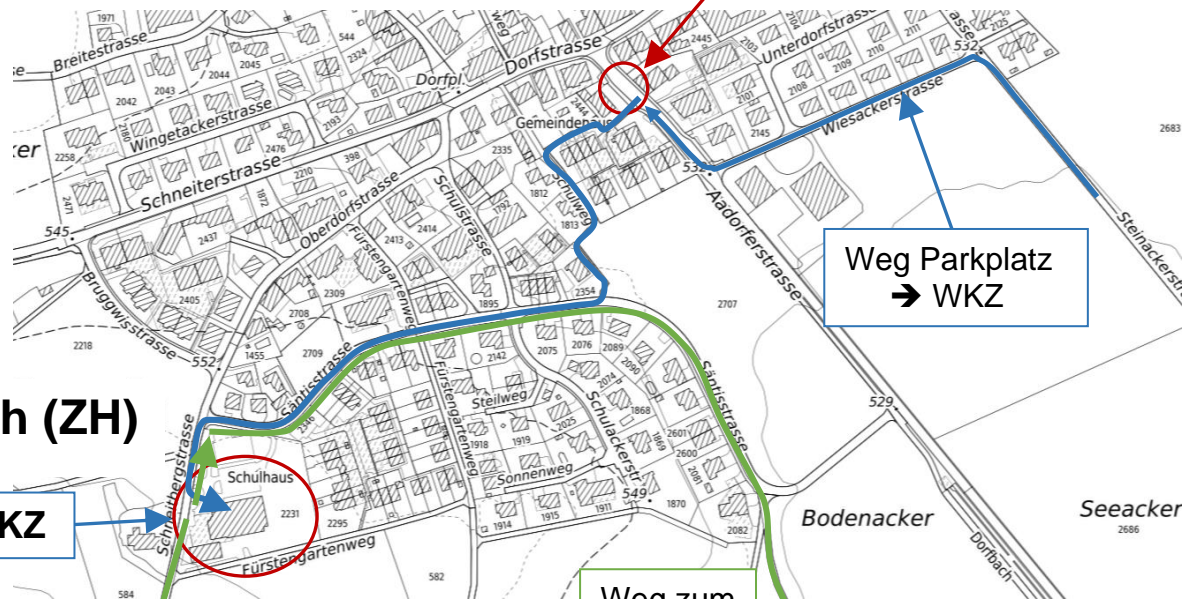

Situation Wettkampzentrum

Hagenbuch (ZH)

WKZ

Weg zum Ziel

Weg zum Start

Haltestelle Bus

Weg Parkplatz → WKZ

Startzeiten	11.00 Uhr bis 14.00 Uhr
Postenbeschreibungen	Im WKZ bei der Anmeldung abholen. In Symbolform für alle Kategorien ausser D/H10 und D/H12, Offen-Kategorien und Familien in Textform → Die Postenbeschreibungen sind nicht auf der Karte eingedruckt.
Bahnen	Für alle Kategorien sind die Bahnen auf der Laufkarte eingedruckt
Laufkarten	Die Vorangemeldeten aller Kategorien erhalten die Karte am Start. Die am Lauftag Angemeldeten erhalten die Karte im WKZ (eingerollt und mit Gummiband)
Weg zum Start	Vom Wettkampzentrum zum Start: Fussweg markiert 0.7 km, ca. 9 min
Kleiderdepot	Kein Kleiderdepot und kein Kleidertransport
Ablauf Start	- Badge löschen und prüfen - Einreihen im Gatter gemäss Kategorie - Startzeit mit Badge auslösen - mit Voranmeldung: Richtige Karte aus Kiste entnehmen ... und los geht's!
Maximalzeit	2 Stunden, d.h. bis 16.00 Uhr
Zielverpflegung	Nach dem Zieleinlauf: SHORLEY (gestiftet von der Mosterei Möhl AG, Arbon)
Weg von Ziel	Fussweg zum WKZ markiert: 0.5 km, ca. 8 min.
Festwirtschaft	Im Wettkampzentrum ab 10.00 Uhr. Reichhaltiges Angebot mit Meter-Sandwiches, Hot Dogs, Birchermüesli und Kuchen, sowie warme und kalte Getränke
Kinderbetreuung	Im Wettkampzentrum hinter der Anmeldung. Geöffnet ab 10.00 Uhr bis 16.00 Uhr
Schulhaus-OL	Karte Schule Hagenbuch. Anmeldung auf dem Pausenareal. Start von 11.00 Uhr bis 15.00 Uhr. → Gratis für alle!
Resultate	Live-Resultate auf: results.picoevents.ch Schlussrangliste am Samstagabend auf: www.swiss-orienteeing.ch
Sanität	Im Wettkampzentrum bei der Anmeldung.
Versicherung und Haftung	Versicherung ist Sache der Teilnehmenden. Soweit gesetzlich zulässig, lehnt der Veranstalter für sich und seine Hilfspersonen jede Haftung gegenüber den Teilnehmenden ab.
Besonderes	Möglichkeit für SIAC Battery Changes im WKZ. Anmeldung erwünscht über: https://entry.picoevents.ch/siac.php Streckendaten: Siehe separates pdf-File auf www.welsikon.ch
Datenschutz-Gesetz	Mit der Anmeldung für den 55. Welsiker OL sind die Teilnehmenden damit einverstanden, dass ihr Name, die Klubzugehörigkeit, der Wohnort und Jahrgang auf der Rangliste (auf www.o-l.ch) publiziert werden. Zudem erklären sich die Teilnehmenden mit der Veröffentlichung von Bildern des Wettkampfs im Internet und in den Medienberichten einverstanden.